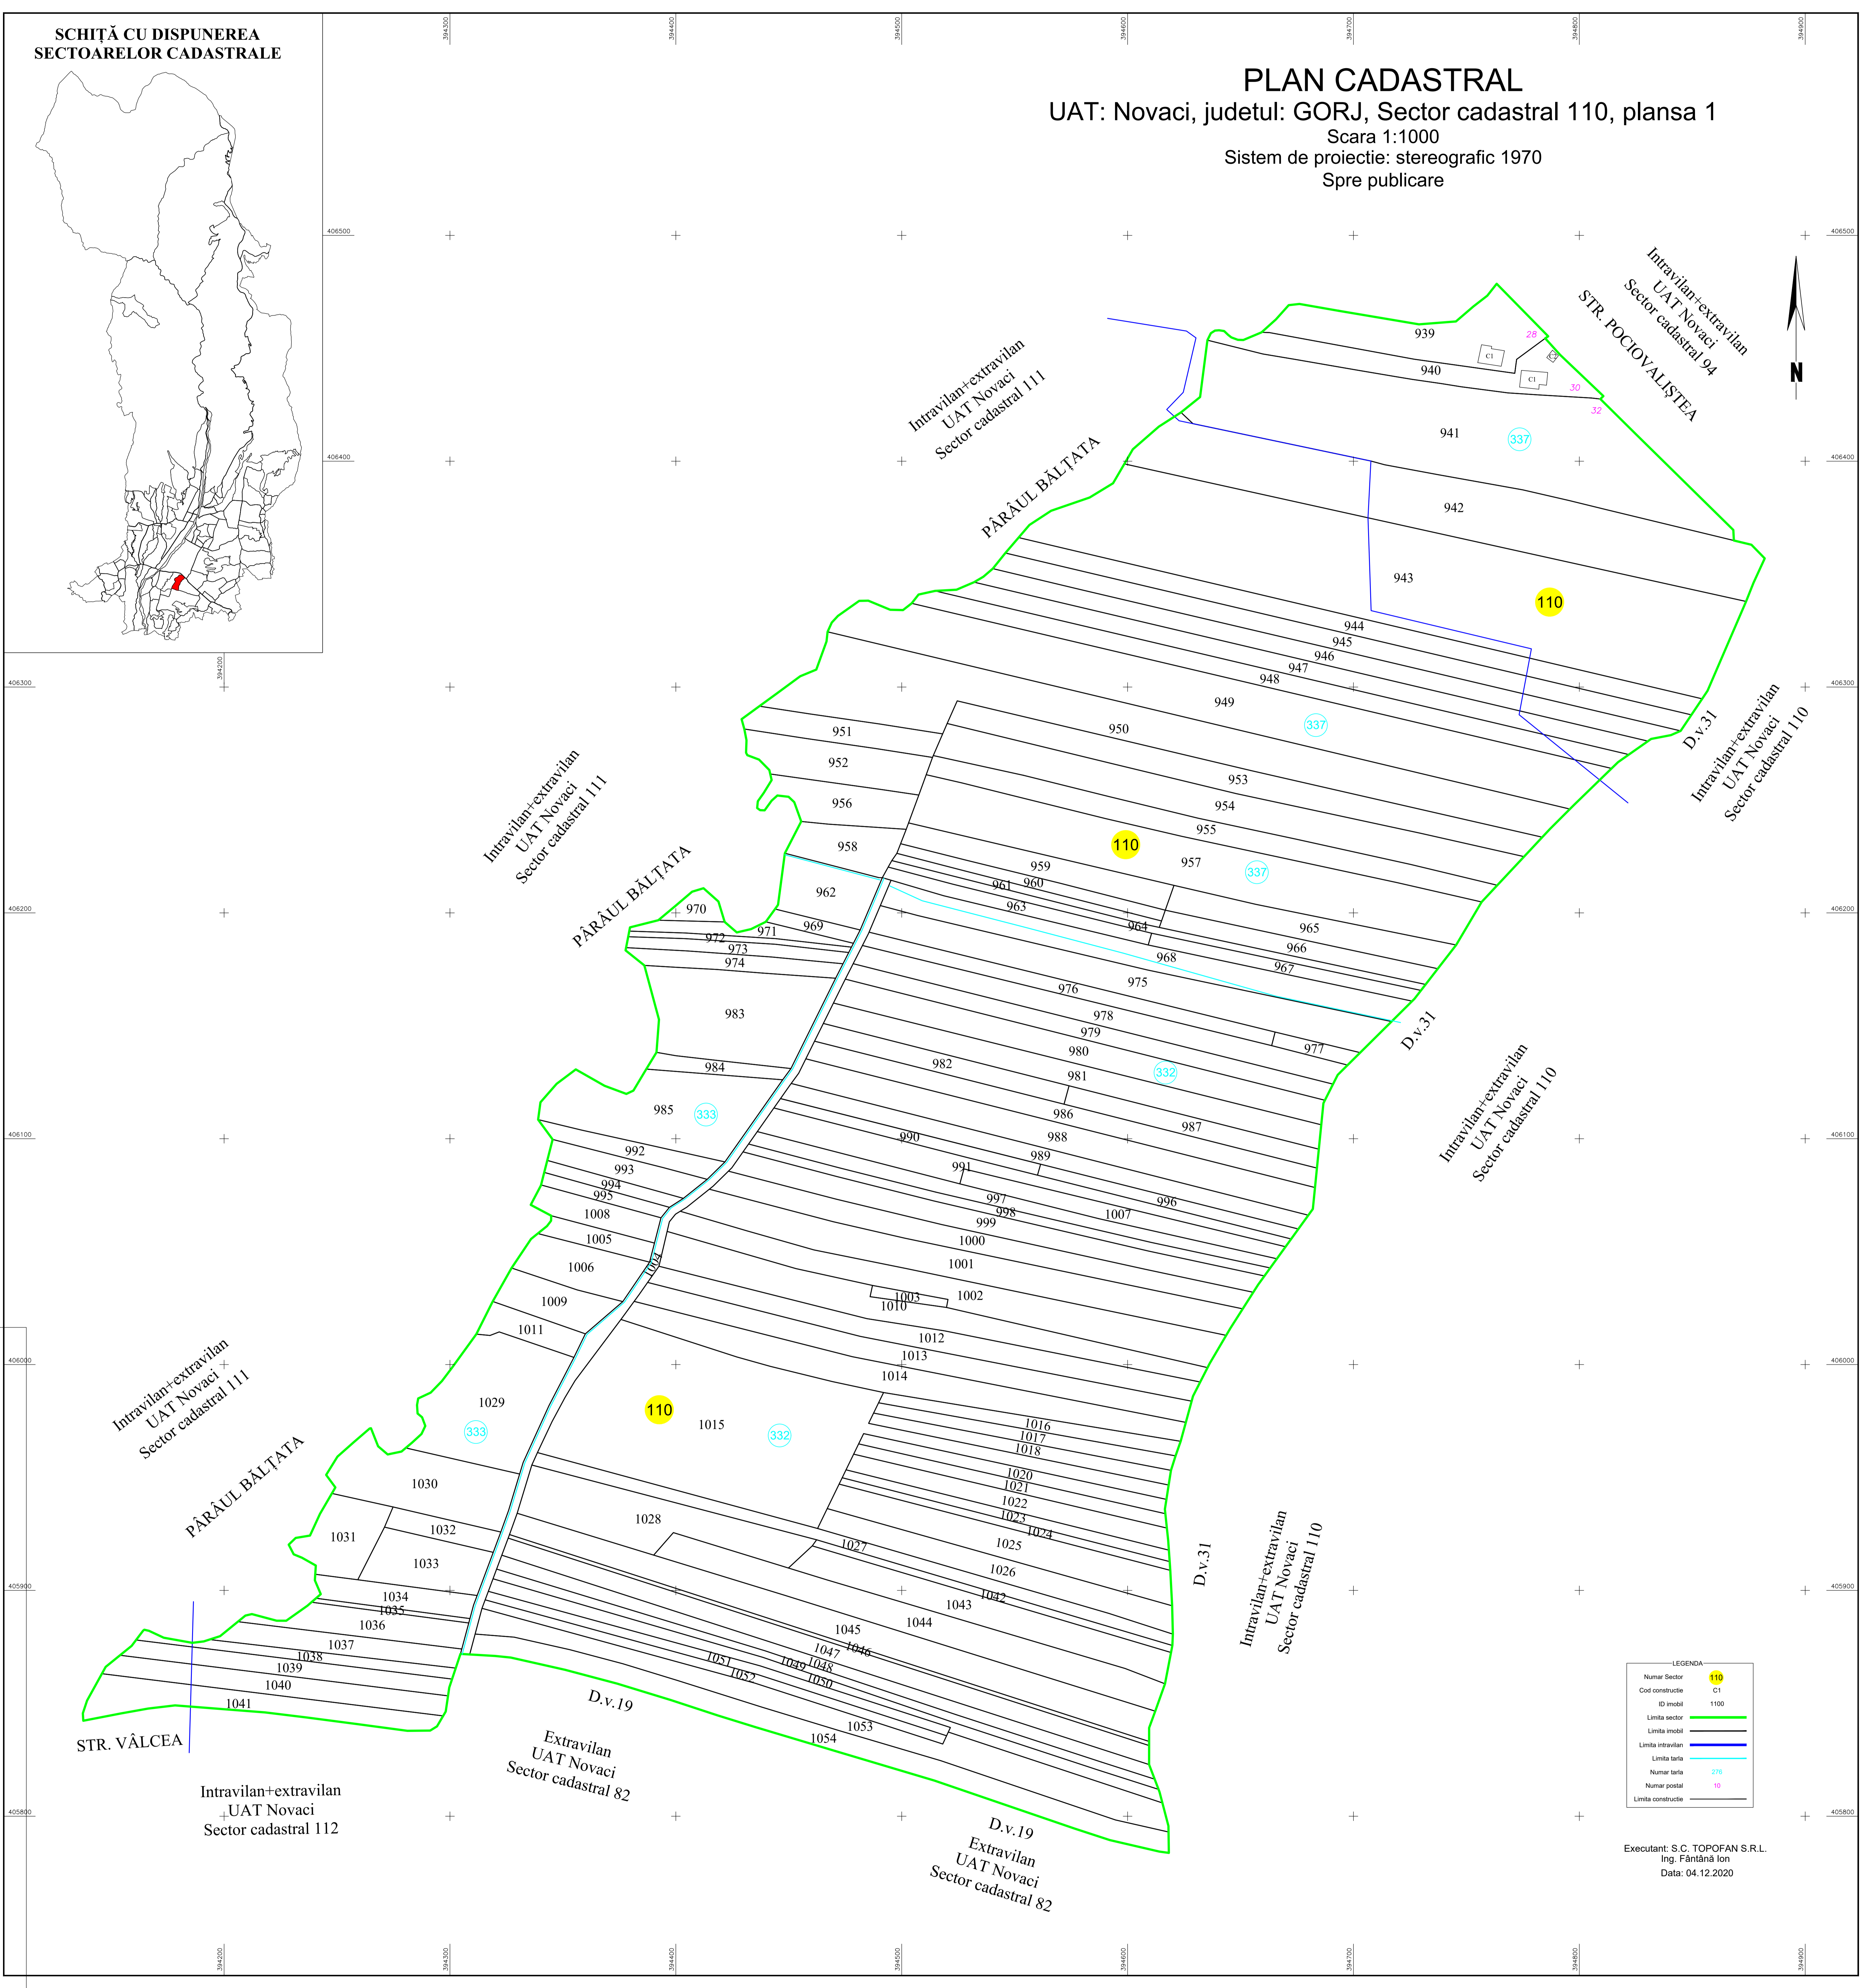

SCHIȚĂ CU DISPUNEREA
SECTOARELOR CADASTRALE

PLAN CADASTRAL
UAT: Novaci, judetul: GORJ, Sector cadastral 110, plansa 1
Scara 1:1000
Sistem de proiectie: stereografic 1970
Spre publicare

LEGENDA

Numar Sector	110
Cod constructie	C1
ID imobil	1100
Limita sector	—
Limita imobil	—
Limita intravilan	—
Limita tarla	—
Numar tarla	276
Numar postal	10
Limita constructie	—

Executanti: S.C. TOPOFAN S.R.L.
Ing. Făntăna Ion
Data: 04.12.2020