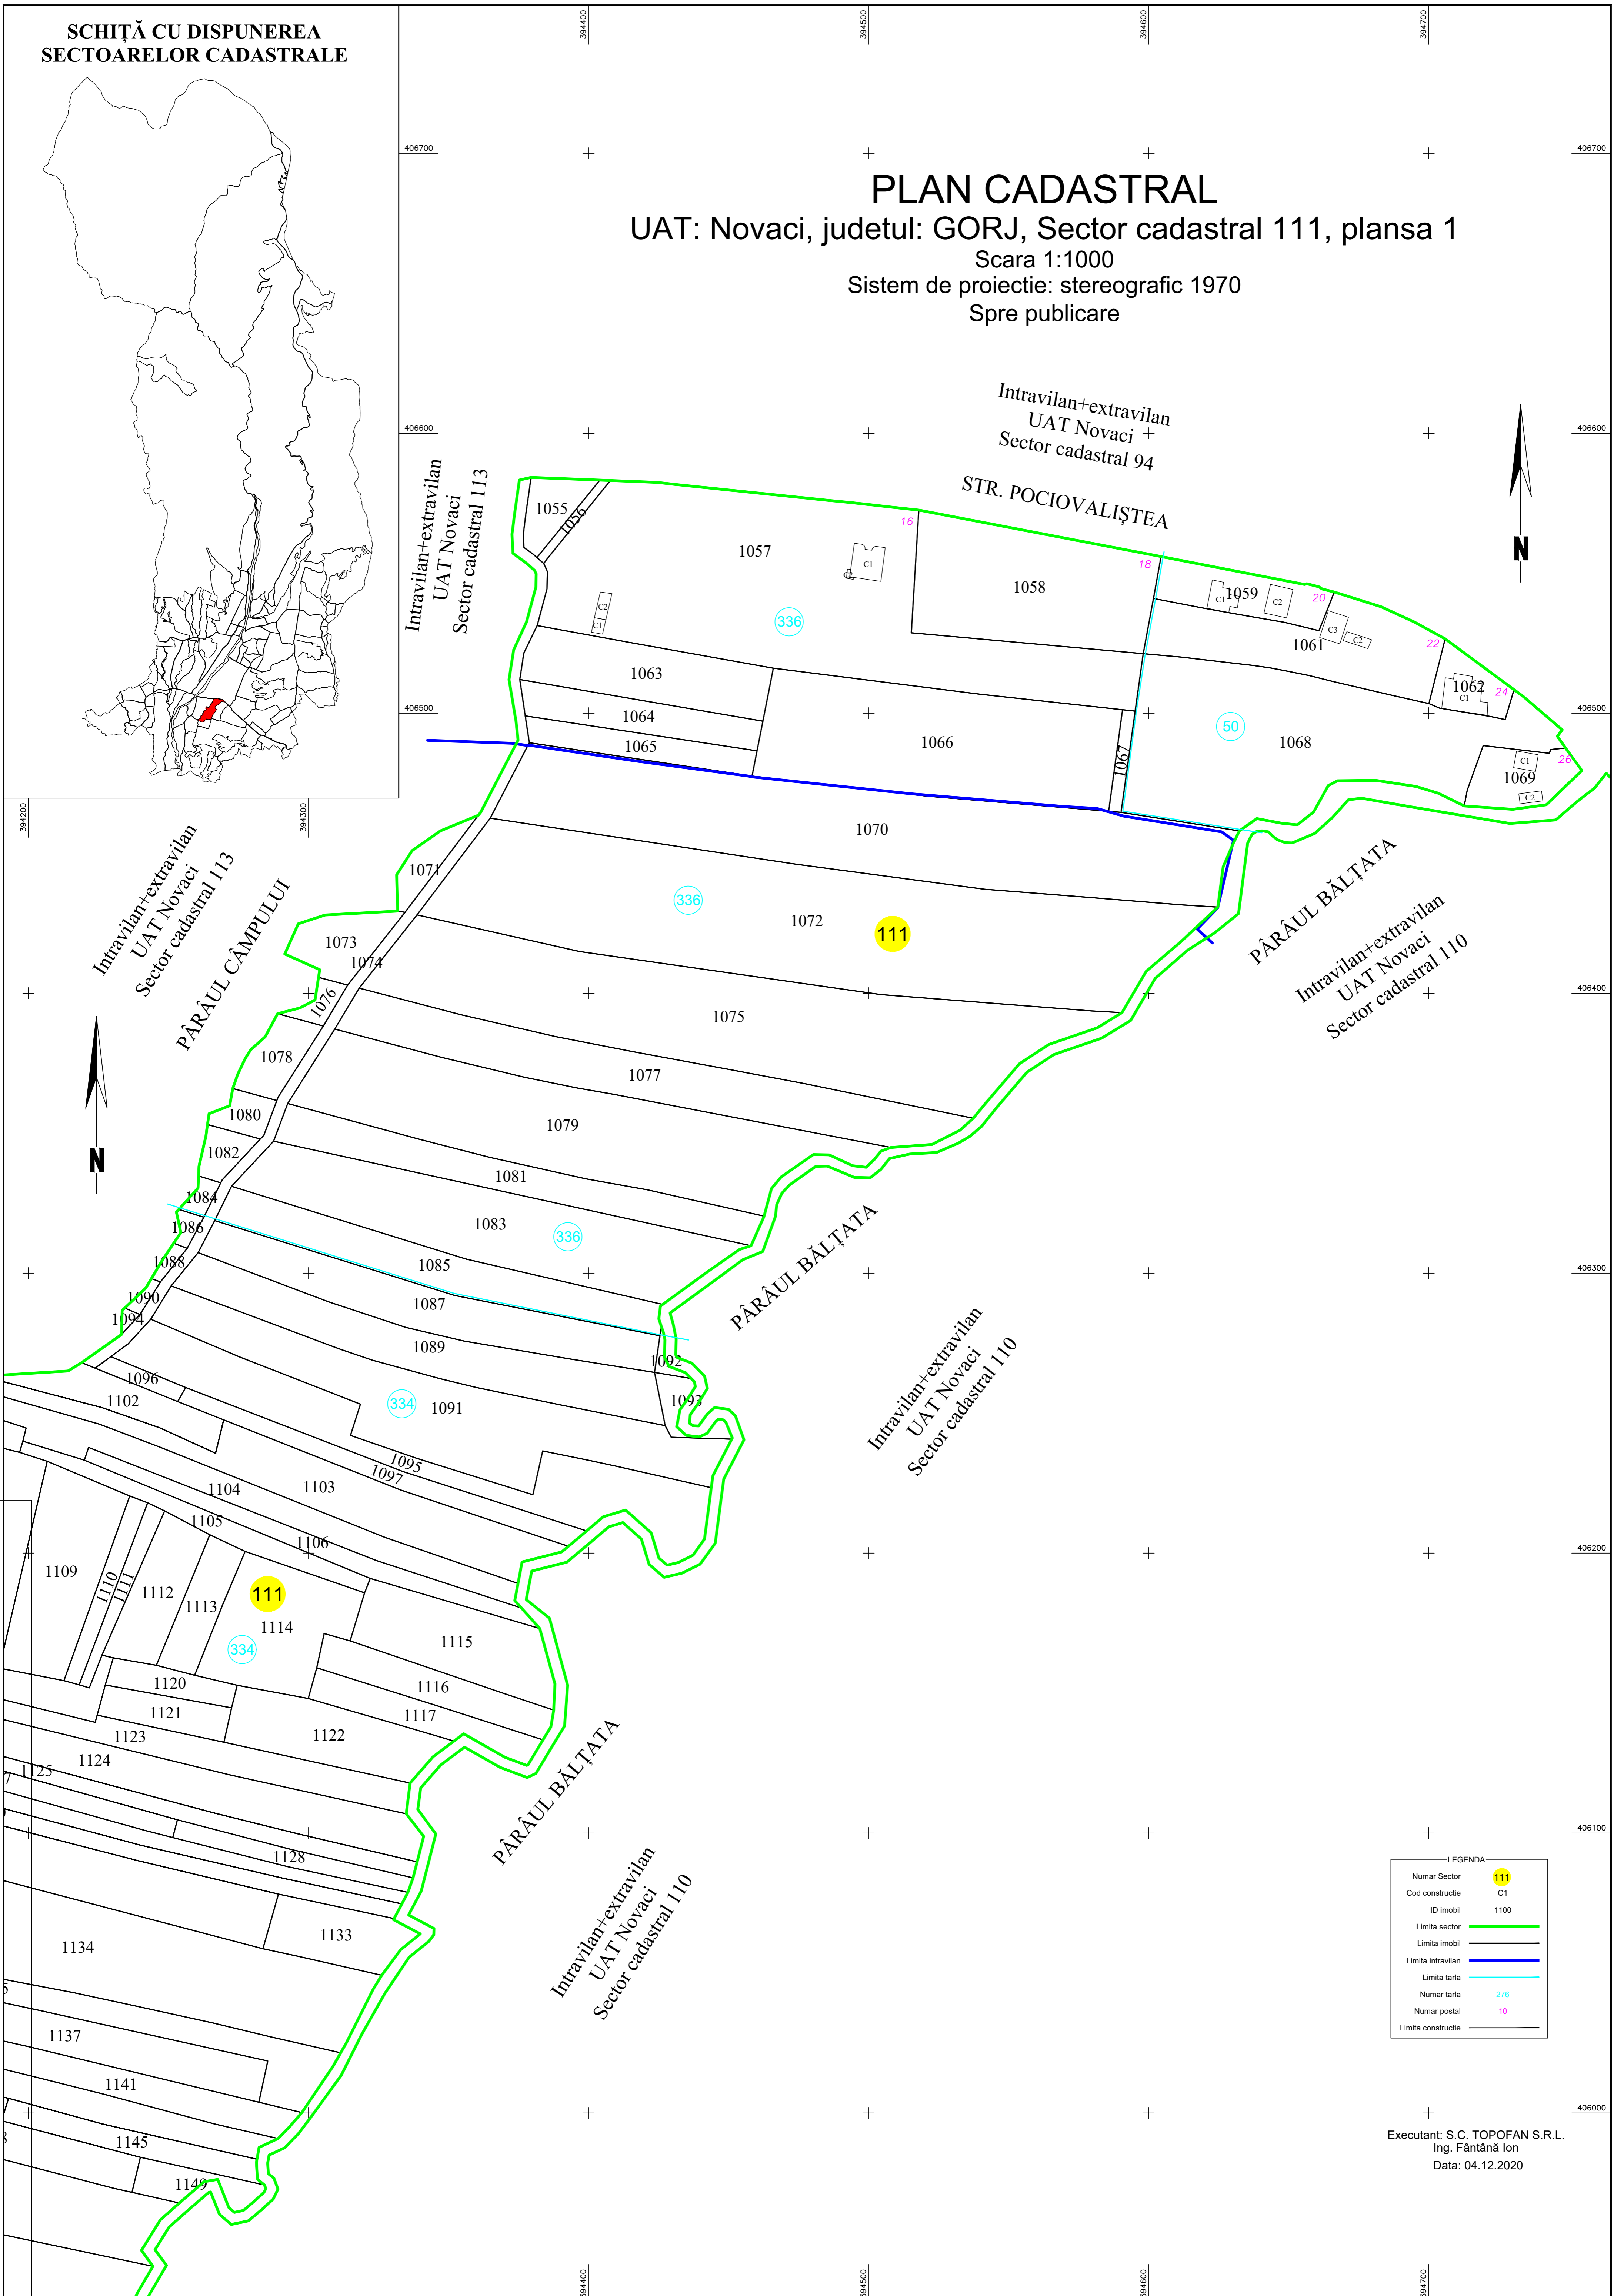

PLAN CADASTRAL

UAT: Novaci, judetul: GORJ, Sector cadastral 111, plansa 1
Scara 1:1000
Sistem de proiectie: stereografic 1970
Spre publicare

LEGENDA

Numar Sector	111
Cod constructie	C1
ID imobil	1100
Limita sector	— (green line)
Limita imobil	— (black line)
Limita intravilan	— (blue line)
Limita tarla	— (cyan line)
Numar tarla	276
Numar postal	10
Limita constructie	— (black line)

Executant: S.C. TOPOFAN S.R.L.
Ing. Fântână Ion
Data: 04.12.2020

SCHIȚĂ CU DISPUNEREA
SECTOARELOR CADASTRALE

PLAN CADASTRAL
UAT: Novaci, judetul: GORJ, Sector cadastral 111, plansa 2
Scara 1:1000
Sistem de proiectie: stereografic 1970
Spre publicare

LEGENDA

Numar Sector	111
Cod constructie	C1
ID imobil	1100
Limita sector	— (green line)
Limita imobil	— (black line)
Limita intravilan	— (blue line)
Limita tarla	— (cyan line)
Numar tarla	276
Numar postal	10
Limita constructie	— (black line)