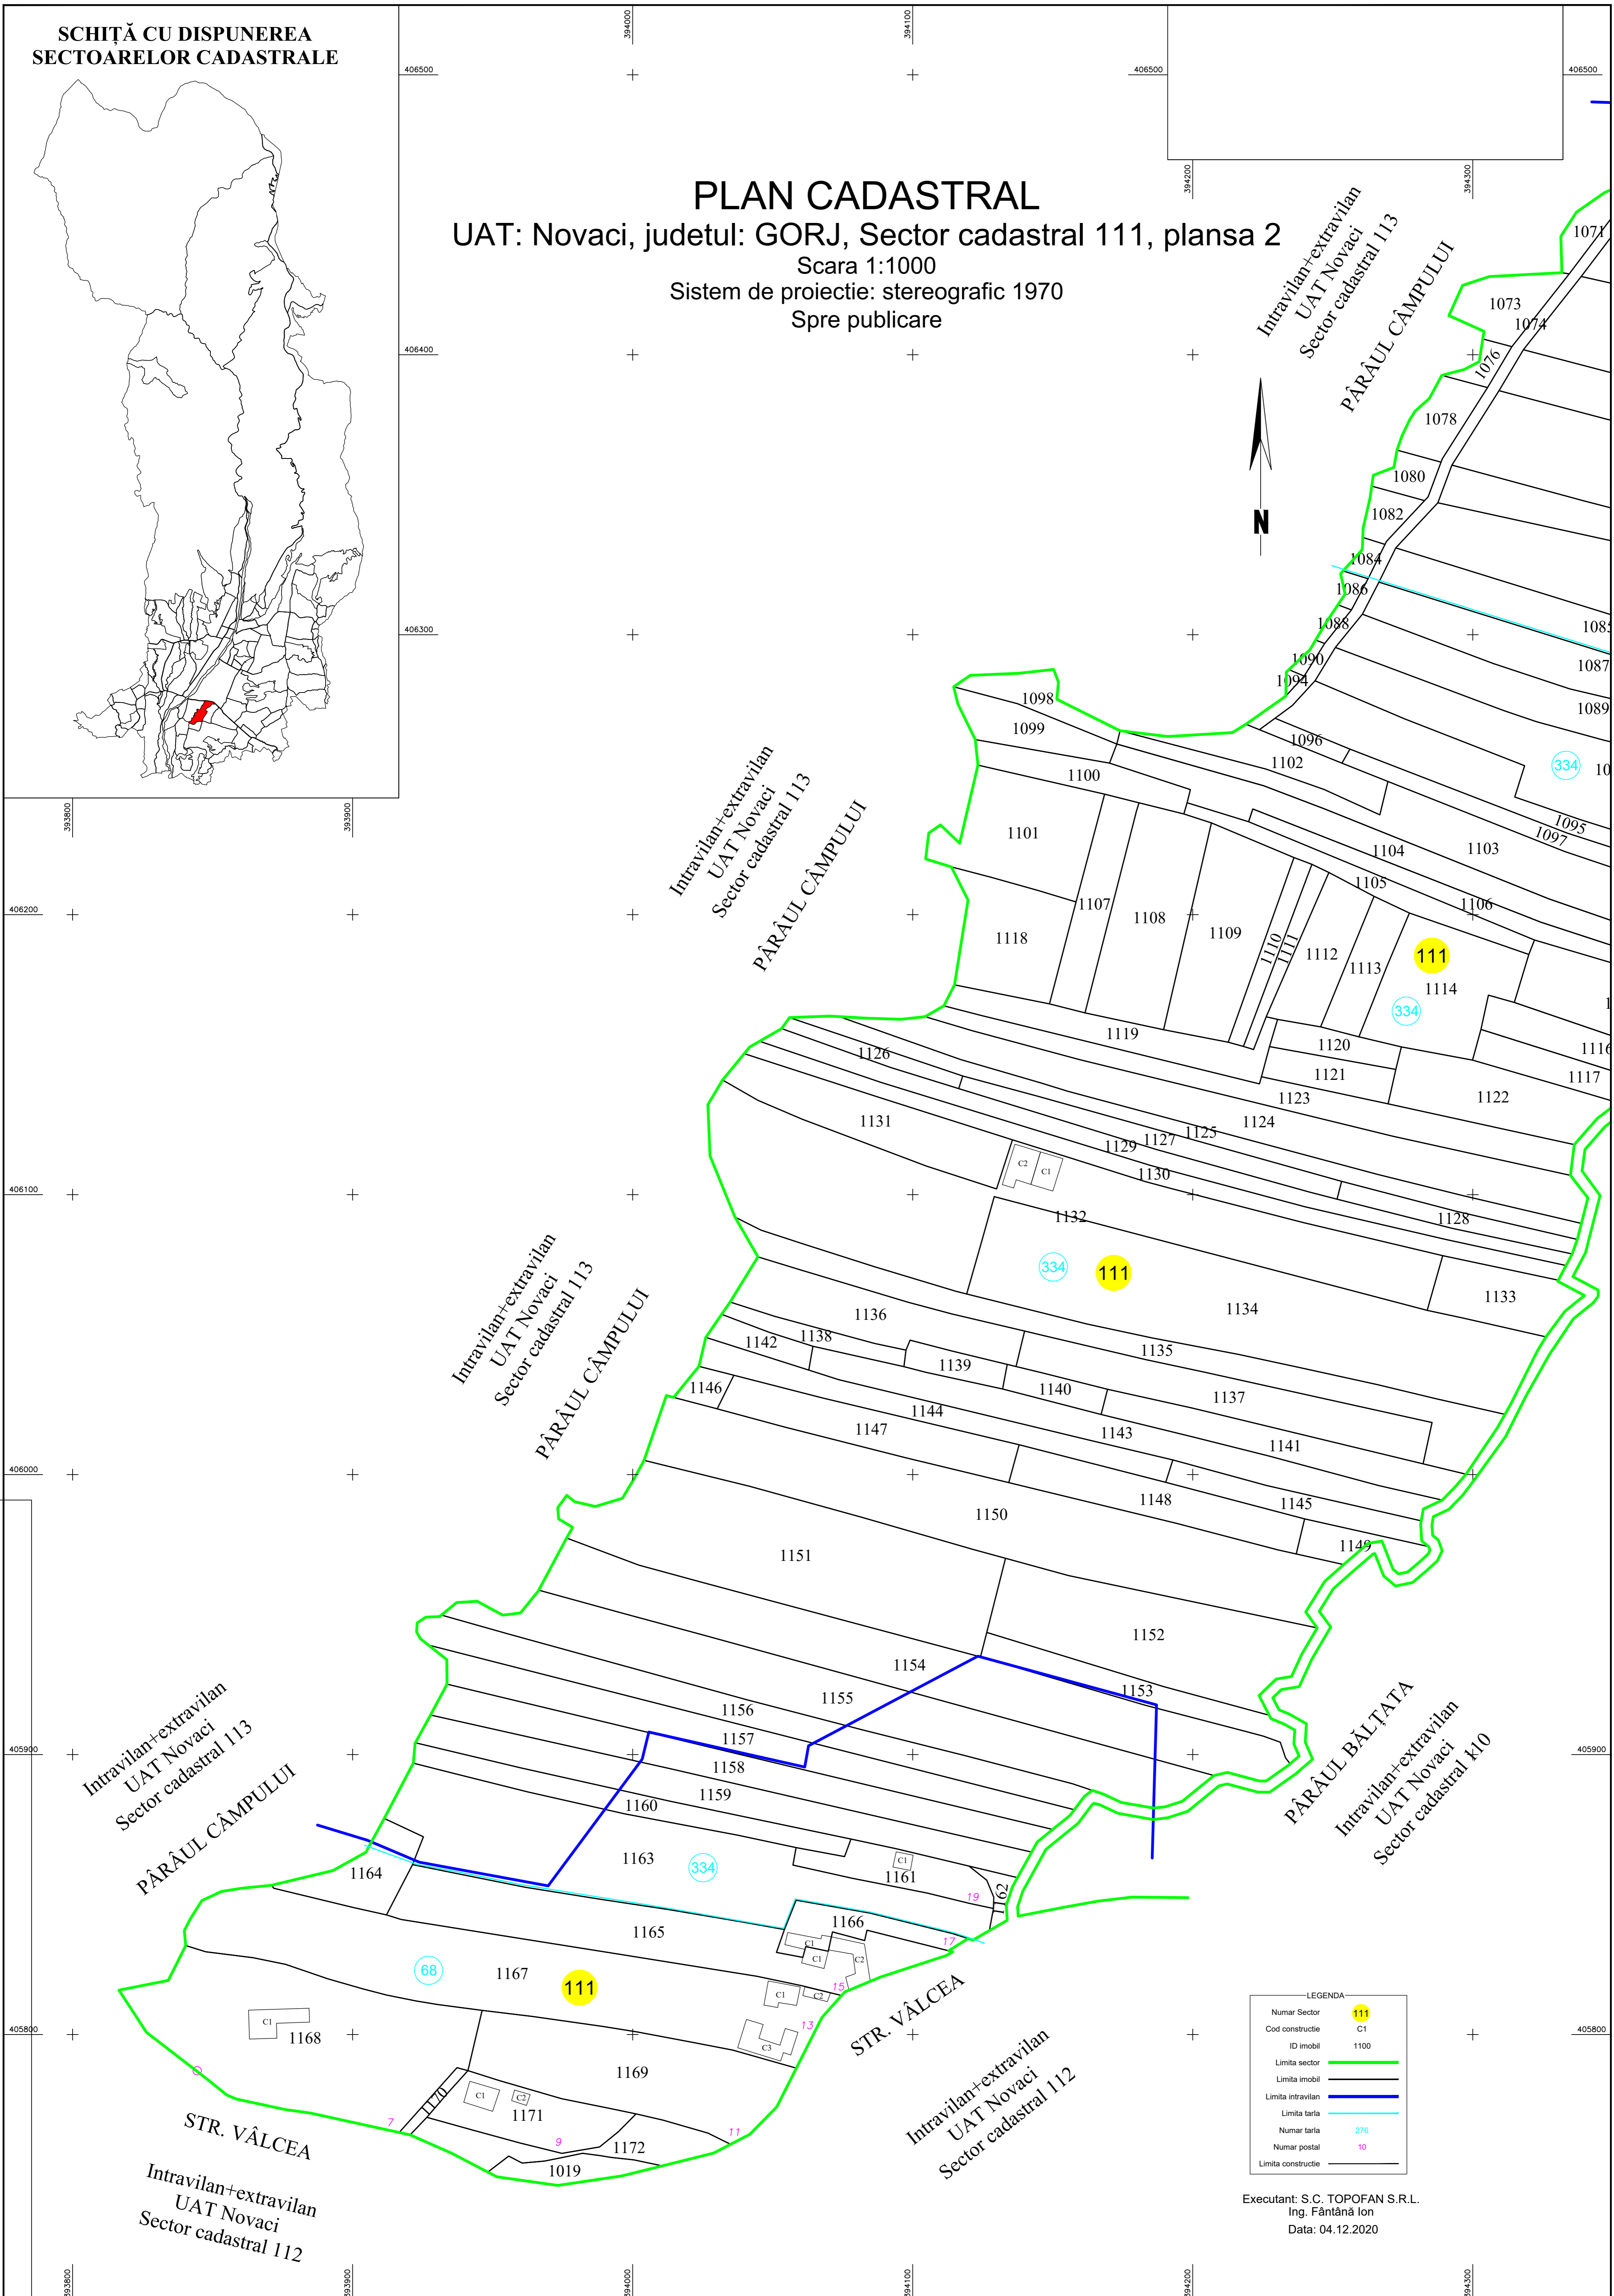

PLAN CADASTRAL

UAT: Novaci, judetul: GORJ, Sector cadastral 111, plansa 1
Scara 1:1000
Sistem de proiectie: stereografic 1970
Spre publicare

LEGENDA

Numar Sector	111
Cod constructie	C1
ID imobil	1100
Limita sector	— (green line)
Limita imobil	— (black line)
Limita intravilan	— (blue line)
Limita tarla	— (cyan line)
Numar tarla	276
Numar postal	10
Limita constructie	— (black line)

Executant: S.C. TOPOFAN S.R.L.
Ing. Fântână Ion
Data: 04.12.2020

SCHIȚĂ CU DISPUNEREA
SECTOARELOR CADASTRALE

PLAN CADASTRAL
UAT: Novaci, judetul: GORJ, Sector cadastral 111, plansa 2
Scara 1:1000
Sistem de proiectie: stereografic 1970
Spre publicare

LEGENDA

Numar Sector	111
Cod constructie	C1
ID imobil	1100
Limita sector	— (green line)
Limita imobil	— (black line)
Limita intravilan	— (blue line)
Limita tarla	— (cyan line)
Numar tarla	276
Numar postal	10
Limita constructie	— (black line)

Executant: S.C. TOPOFAN S.R.L.
Ing. Fântână Ion
Data: 04.12.2020