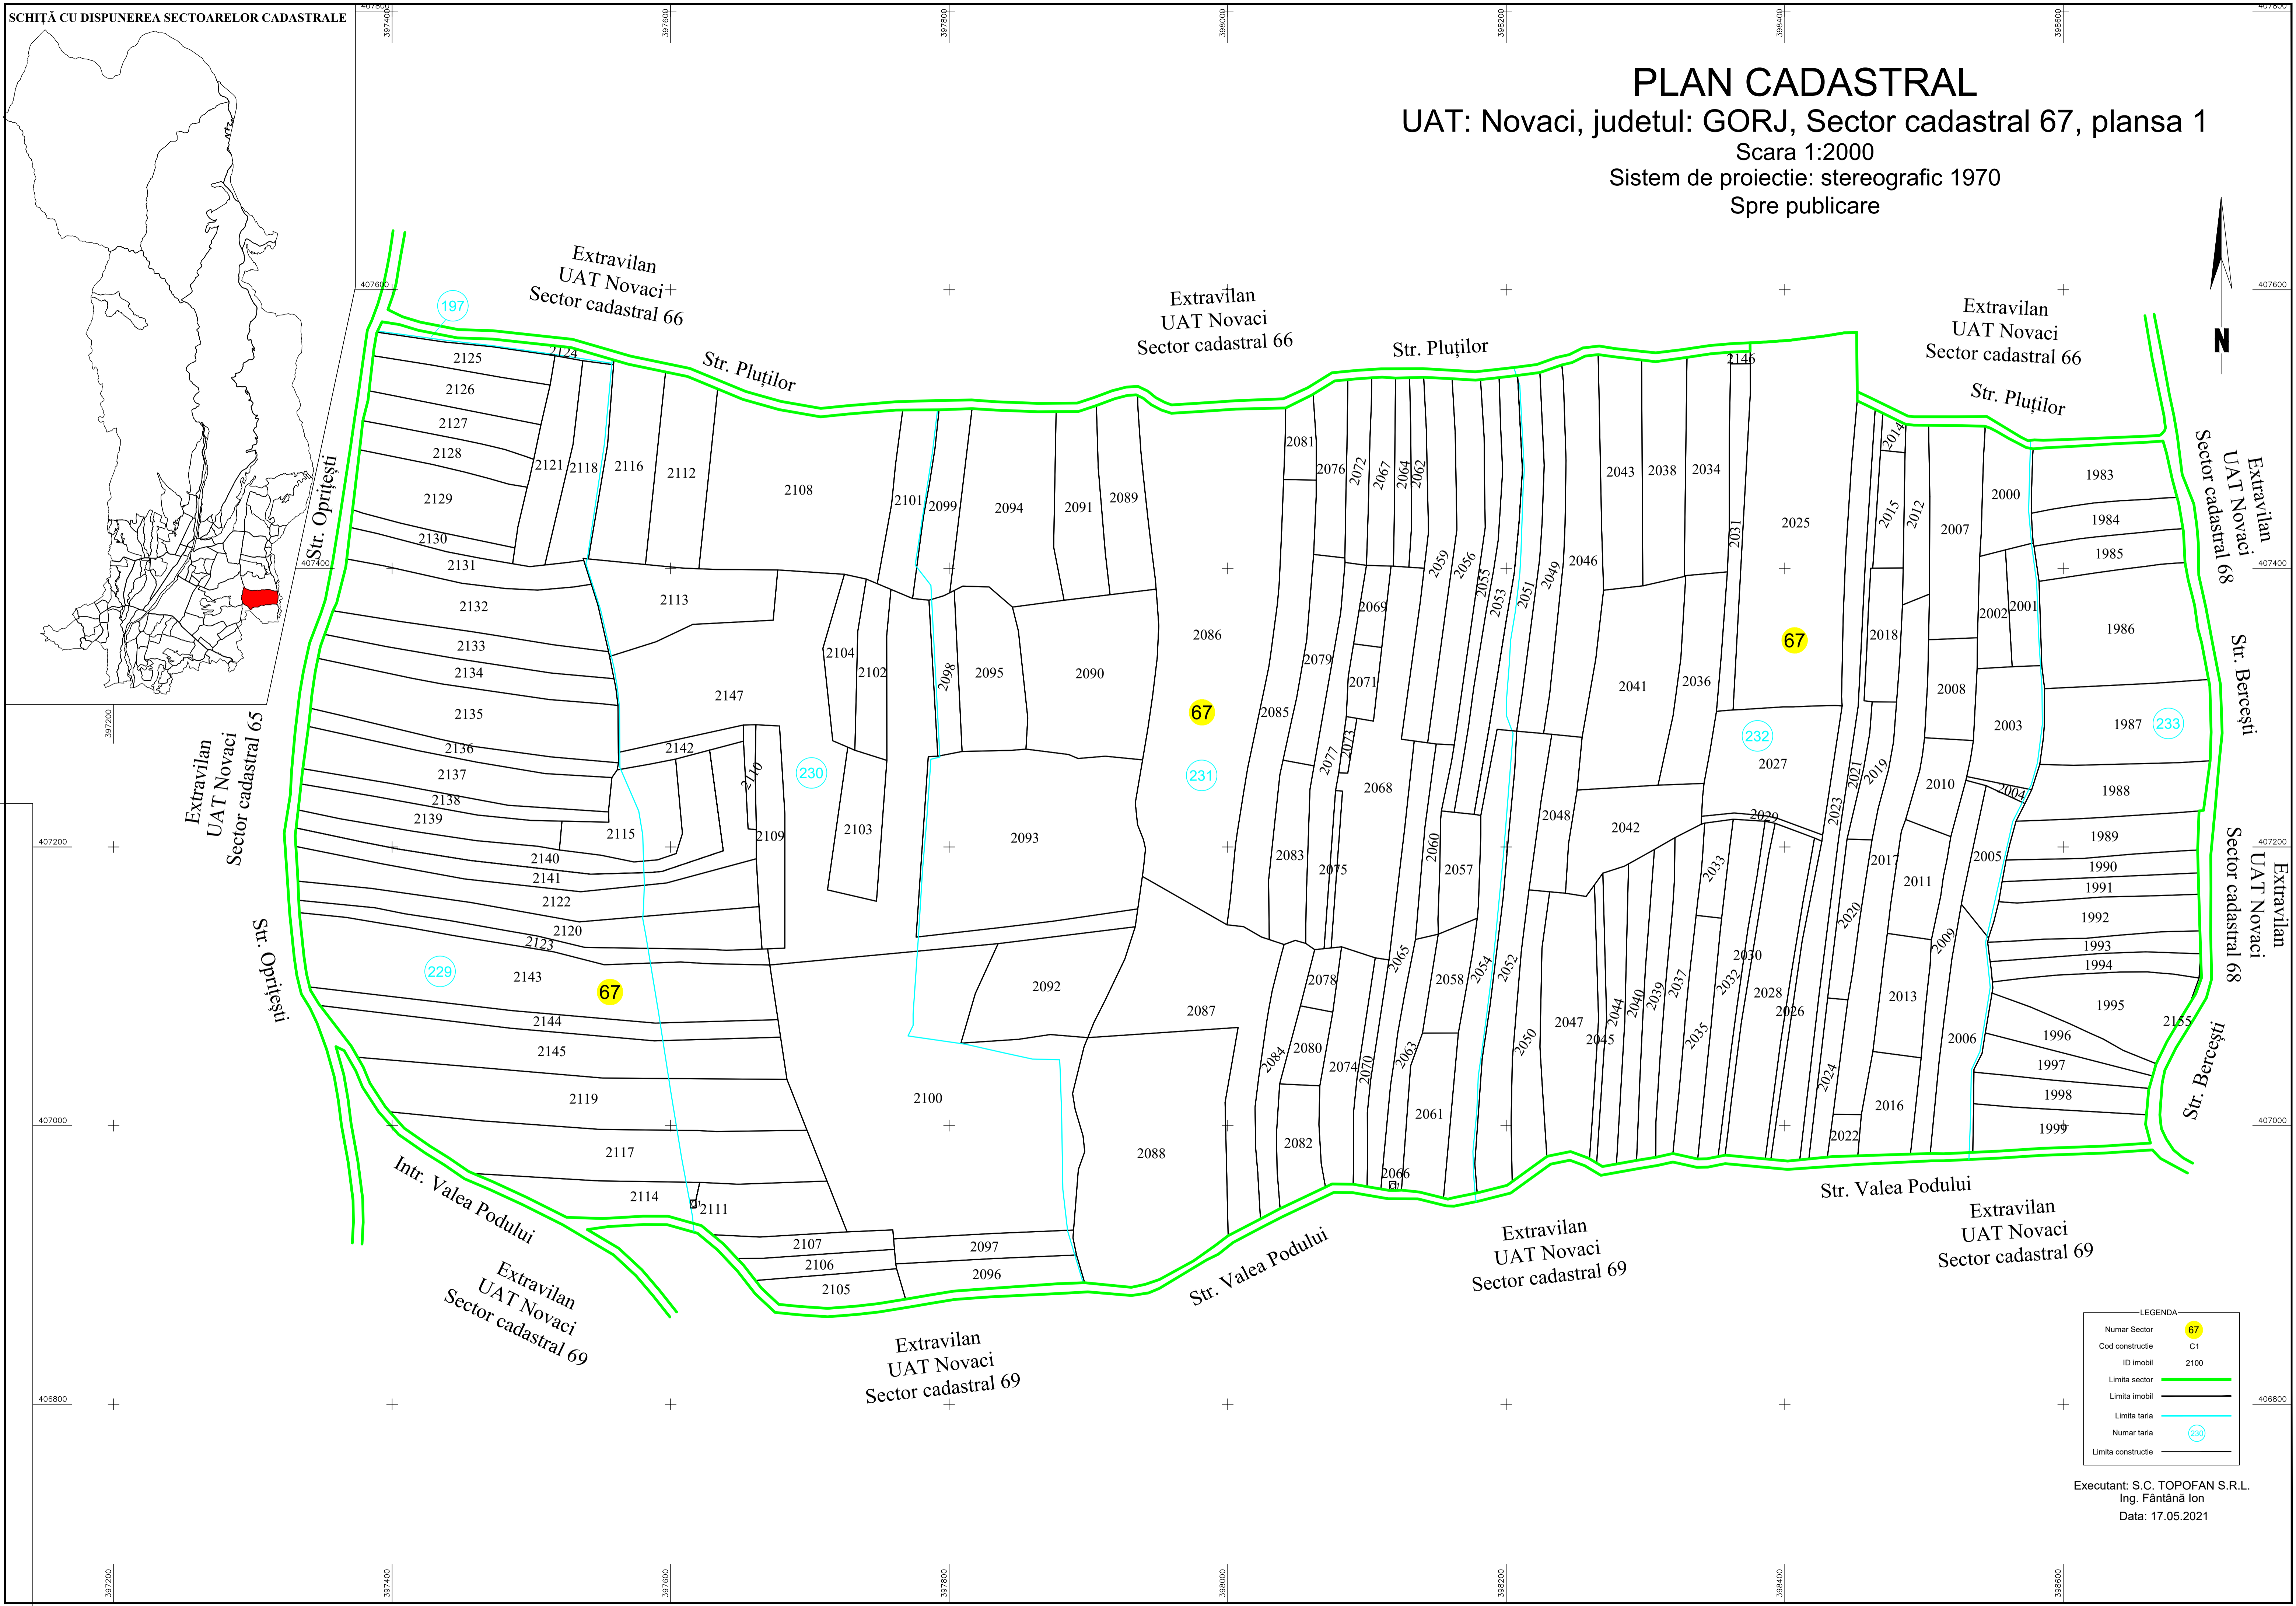

PLAN CADASTRAL

UAT: Novaci, judetul: GORJ, Sector cadastral 67, plansa 1
 Scara 1:2000
 Sistem de proiectie: stereografic 1970
 Spre publicare

LEGENDA

Numar Sector	67
Cod constructie	C1
ID imobil	2100
Limita sector	(Green line)
Limita imobil	(Black line)
Limita tarla	(Blue line)
Numar tarla	230
Limita constructie	(Black line)

Executant: S.C. TOPOFAN S.R.L.
 Ing. Fântână Ion
 Data: 17.05.2021